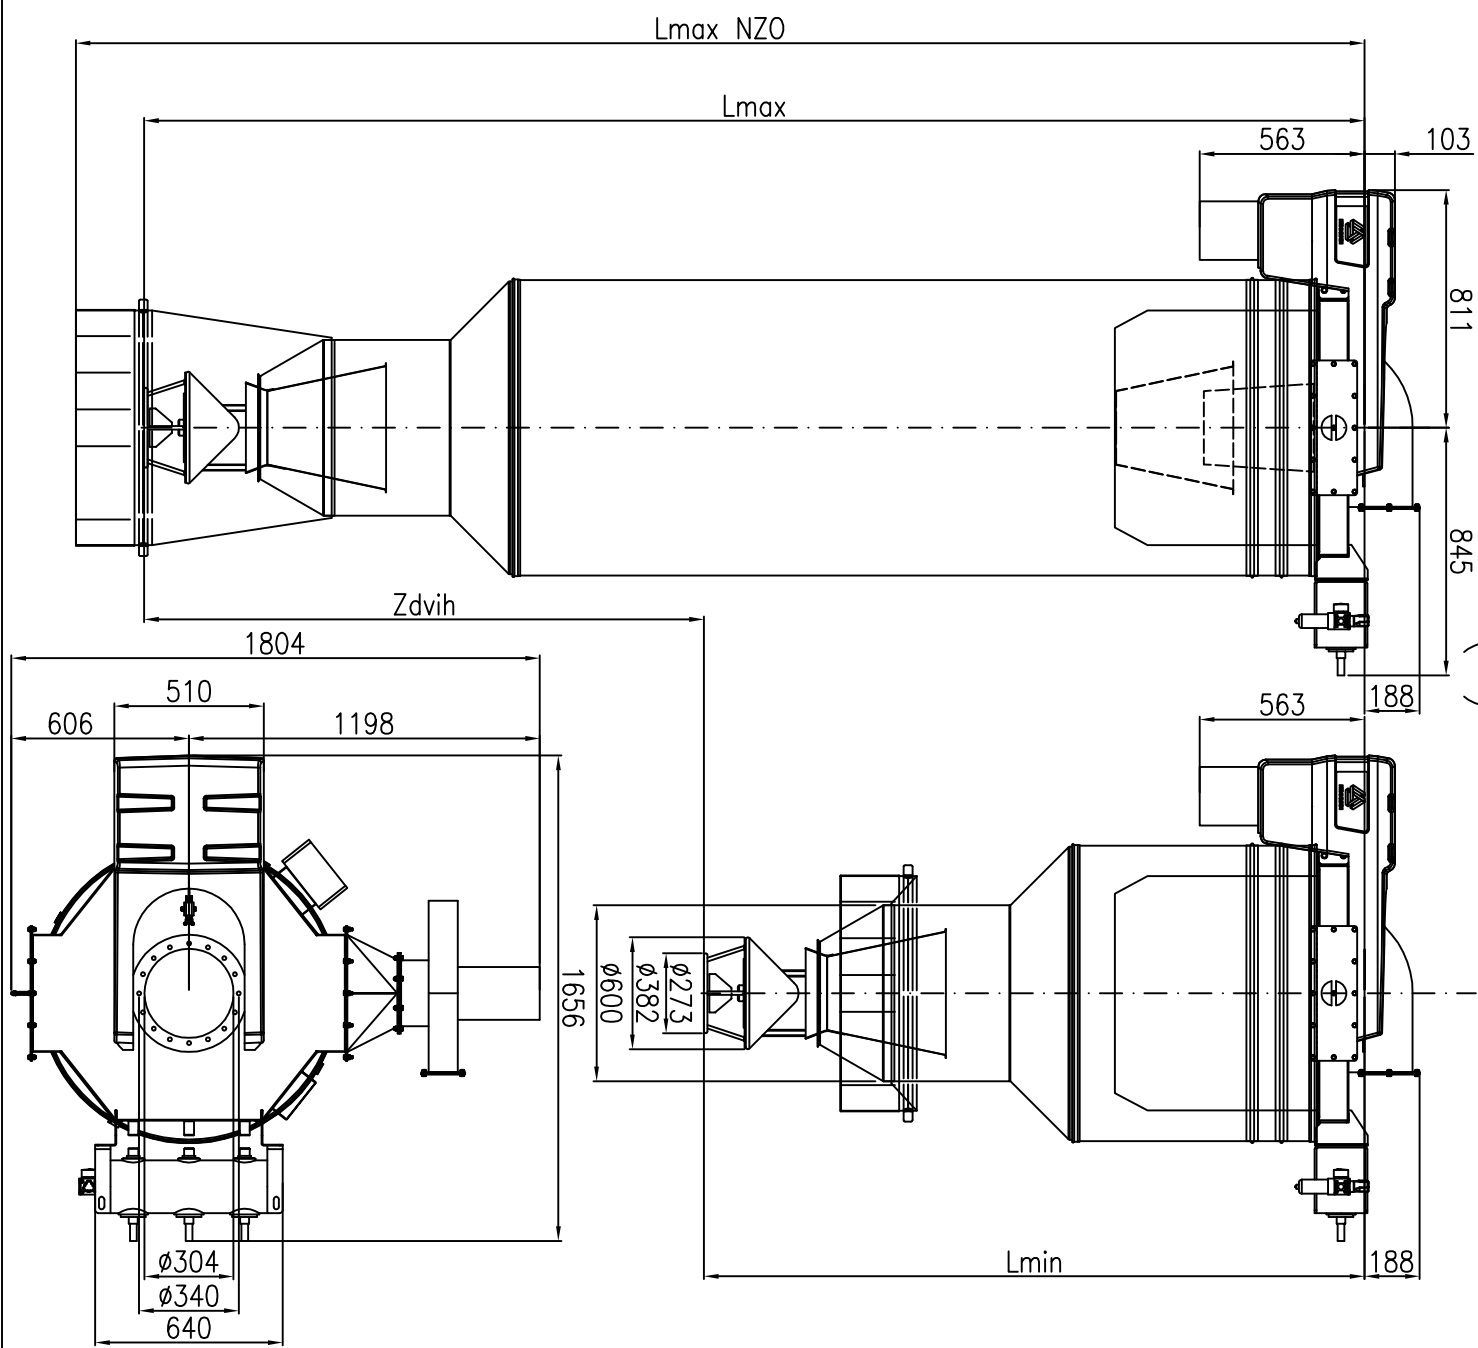

NZK-F-KM-3-3L-VE-R(K)

**ROZMĚRY**

LMIN	LMAX	LMAX O	ZDVIH	HMOTNOST
2100	3100	3490	1000	371
2100	3600	3990	1500	385
2100	4100	4490	2000	399
2170	4670	5060	2500	413
2270	5270	5660	3000	427
2370	5870	6260	3500	441
2470	6470	6860	4000	455
2570	7070	7460	4500	469