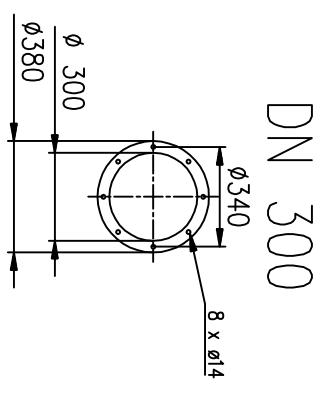

NZK-F-KM-3-3L-VE-R(K)

**ROZMĚRY**

LMIN	LMAX	LMAX O	ZDVIH	HMOTNOST
2100	3100	3490	1000	371
2100	3600	3990	1500	385
2100	4100	4490	2000	399
2170	4670	5060	2500	413
2270	5270	5660	3000	427
2370	5870	6260	3500	441
2470	6470	6860	4000	455
2570	7070	7460	4500	469