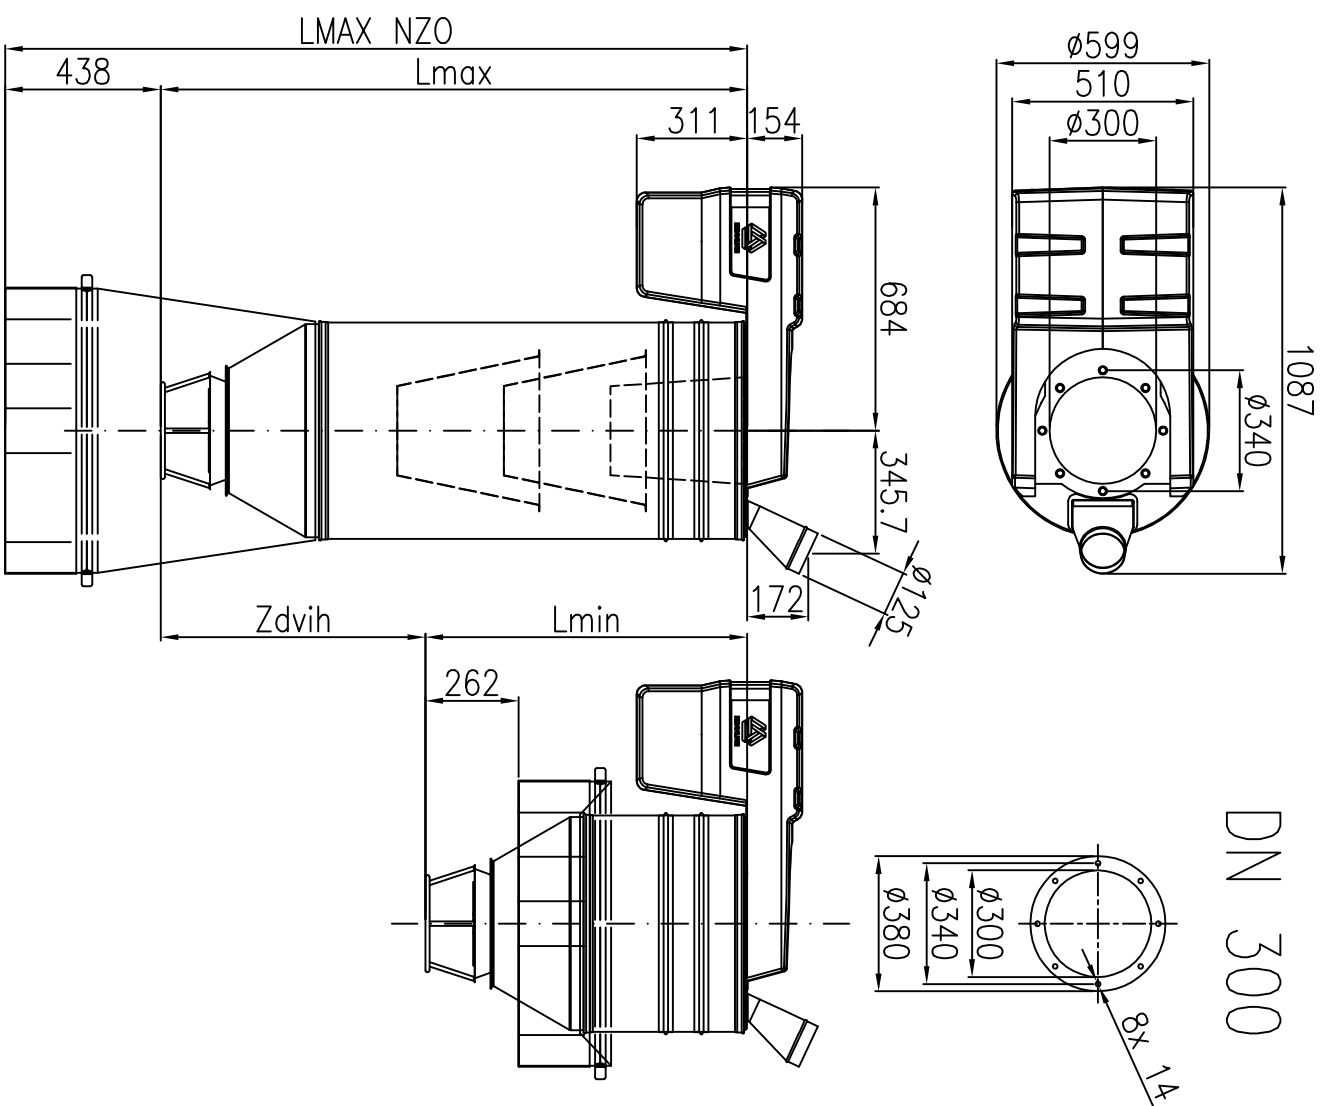

NZK-0-KM-3-3L-VE-K(V)

DN 300

ROZMĚRY

LMIN	LMAX	LMAX O	ZDVIH	HMOTNOST
900	1900	2290	1000	179
1000	2500	2890	1500	191
1100	3100	3490	2000	203
1200	3700	4090	2500	215
1300	4300	4690	3000	227
1400	4900	5290	3500	239
1500	5500	5890	4000	251
1600	6100	6490	4500	263